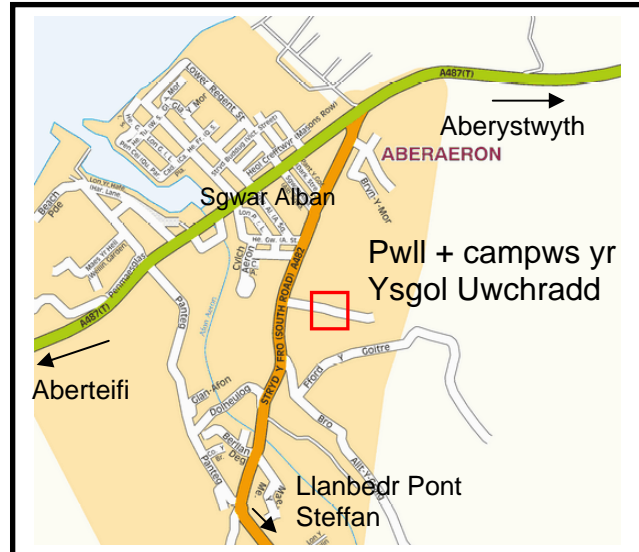

Gwyliau'r ysgol

10.30-12.00yh Sesiwn hwyl
1.00-3.30yh Nofio i'r cyhoedd

Hefyd, amser-len gwersi I blant a gweithgareddau, nofio ymysg deunydd chwyddedig a'r nofio arferol i bore godwr nofio n y prynhawn a'r penwythnosau.

Ar gyfer pob ymholiad:
Gwersi (plant, oedolion),
Clwb nofio a llogi'n breifat...
Rhowch ganiad I'r rheolwr.

Martine Branford
01545 570871

E-bost:Aberaeron.pool@tiscali.co.uk

****Cyfleusterau cyflawn
ar gyfer yr anabl****

Sawna

PWLL NOFIO

ABERAERON

CAMPWS YR YSGOL UWCHRADD

STRYD YR FRO

ABERAERON

SA46 0DT

Rhif ffôn

01545 570871

[www.aberaeron
swimmingpool.co.uk](http://www.aberaeronswimmingpool.co.uk)